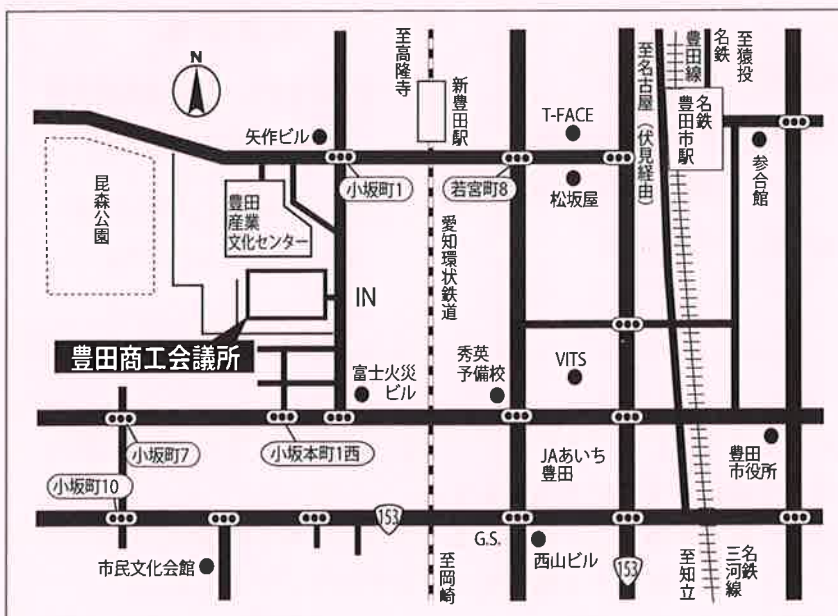

2. 会 費

講習会費：クレーン協会東海支部会員 29,400円（含テキスト代645円）税込
非会員 30,400円（含テキスト代1,645円）税込

*会員の方は、事業主印が必要です。

*科目免除者は2,000円を減額します。

【玉掛け技能講習】 【小型移動式クレーン運転技能講習】 【移動式クレーン運転士】
【揚貨装置運転士】

上記の資格をお持ちの方は免許証・修了証のコピーを添付してください。

3. 昼 食

学科会場には各自お弁当等をご用意ください。実技講習は会場でご注文できます。

4. 申込方法

空き状況を豊田労働基準協会へ確認の上、申込書を提出してください。

(1)申込用紙：（一社）日本クレーン協会東海支部ホームページ <http://www.jcatokai.jp/>よりダウンロードし記入してください。豊田労働基準協会事務局にもあります。

(2)写真：1枚（30mm×24mm）…申込書に貼付してください。

(3)氏名・生年月日の確認できる公的書類（運転免許証等）

5. 修了証の統合

（一社）日本クレーン協会東海支部発行の技能講習または特別教育修了証をお持ちの方は1枚にまとめて交付することができます。ご希望の方は申込時に修了証のコピーを添付してください。

また、講習最終日に修了証の原本をお持ち下さい。

詳しくは（一社）日本クレーン協会東海支部のホームページをご覧ください。

6. 申込期間

平成30年7月31日（火）まで受付けます。（定員50名になり次第締切ります）

尚、申込後8月7日（火）以降の返金はできません。変更手続きには手数料が必要です。

7. 申込場所・問い合わせ先

豊田労働基準協会

〒471-0826 豊田市トヨタ町1番地（トヨタ会館G階）9時～17時（土日祝休み）

TEL (0565) 28-9411 FAX (0565) 24-3922

〈学科会場〉 豊田商工会議所 〒471-8506 豊田市小坂本町1-25

学科講習会場に安全靴での来場は
厳禁とさせていただきます。

※駐車場は産業文化センターと共用で3時間までは
認証により無料ですが、それ以降は30分につき
150円が自己負担となります。
できる限り公共交通機関をご利用下さい。

(注) 実技講習の会場は受講票の裏面の
地図でご確認下さい。

交通案内 名鉄「豊田市」駅から 徒歩7分
愛知環状鉄道「新豊田」駅から徒歩5分