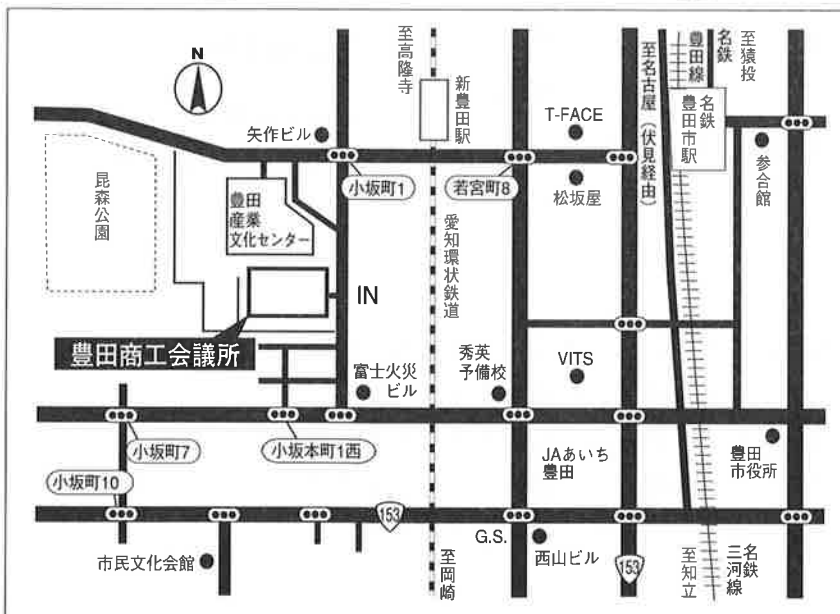

**学科講習会場に安全靴での来場は  
厳禁とさせていただきます。**

※駐車場は産業文化センターと共用で3時間までは  
認証により無料ですが、それ以降は30分につき  
150円が自己負担となります。  
できる限り公共交通機関をご利用下さい。

(注) 実技講習の会場は受講票の裏面の  
地図でご確認下さい。

交通案内 名鉄「豊田市」駅から 徒歩7分  
愛知環状鉄道「新豊田」駅から徒歩5分