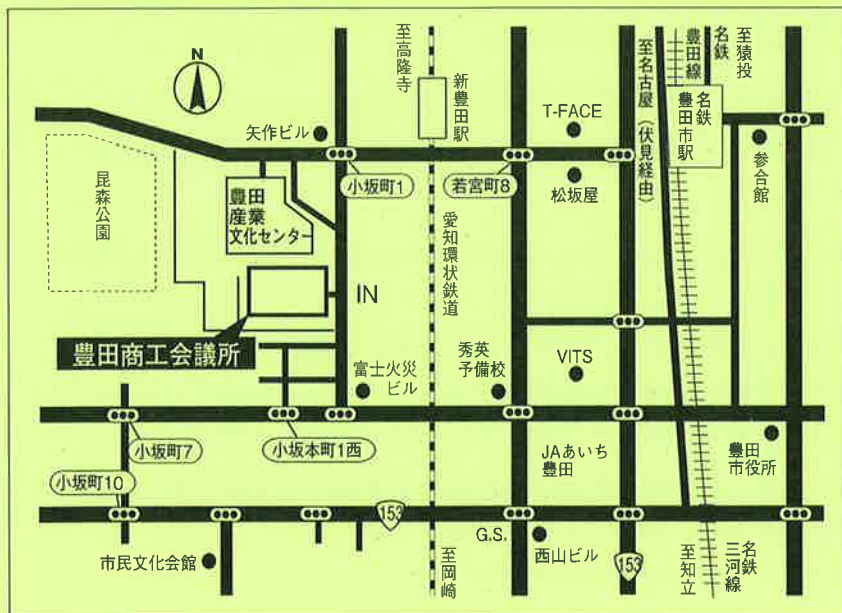

2. 会 費

講習会費：（一社）日本クレーン協会東海支部会員 30,000円（含テキスト代700円）税込
非会員 31,000円（含テキスト代1,700円）税込

*科目免除者は2,000円を減額します。

【玉掛け技能講習】 【小型移動式クレーン運転技能講習】 【移動式クレーン運転士】
【揚貨装置運転士】

上記の資格をお持ちの方は免許証・修了証のコピーを添付してください。

3. 昼 食

学科会場には各自お弁当等をご用意ください。実技講習は会場でご注文できます。

4. 申込方法

空き状況を豊田労働基準協会へ確認の上、申込書を提出してください。

(1)申込用紙：（一社）日本クレーン協会東海支部ホームページ <http://www.jcatokai.jp/>よりダウンロードし記入してください。豊田労働基準協会事務局にもあります。

(2)写真：1枚（30mm×24mm）…申込書に貼付してください。

(3)氏名・生年月日の確認できる公的書類（運転免許証等）

5. 修了証の統合

（一社）日本クレーン協会東海支部発行の技能講習または特別教育修了証をお持ちの方は1枚にまとめて交付することができます。ご希望の方は申込時に修了証のコピーを添付してください。

また、講習最終日に修了証の原本をお持ち下さい。

6. 申込期間

2023年7月24日（月）まで受付いたします。（定員40名になり次第締切ります）

7月28日（金）より前のご連絡につきましてはご返金いたします。変更手続きには手数料が必要です。

7. 申込場所・問い合わせ先

豊田労働基準協会

〒471-0826 豊田市トヨタ町1番地（トヨタ会館G階）9時～17時（土日祝休み）

TEL (0565) 28-9411 FAX (0565) 24-3922 E-mail: t-kijyun@toyota-rouki.com

〈学科会場〉 豊田商工会議所 〒471-8506 豊田市小坂本町1-25

学科講習会場に安全靴での来場は
厳禁とさせていただきます。

※駐車場は産業文化センターと共用で3時間までは
認証により無料ですが、それ以降は30分につき
150円が自己負担となります。
できる限り公共交通機関をご利用下さい。

(注) 実技講習の会場は受講票の裏面の
地図でご確認下さい。

交通案内 名鉄「豊田市」駅から 徒歩7分
愛知環状鉄道「新豊田」駅から徒歩5分